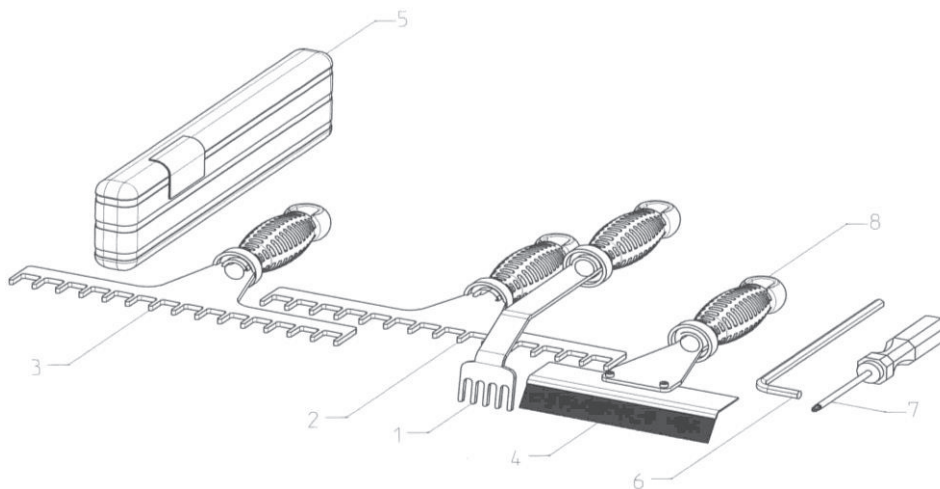

Pos.	Art. Nr.	Men		Deutsch	Englisch	Französisch
	11215	1		Bürstenset	Brush set	Brosse set
1	11205	4		Bürste schwarz lang	Brush black long	Brosse noire long
2	11203	4		Bürste schwarz kurz	Brush black short	Brosse noire court
3	11266	5		Bürste weiß lang	Brush white long	Brosse blanc long
4	11264	5		Bürste weiß kurz	Brush white short	Brosse blanc court
5	10449	1		Dichtleiste	Sealing strip	Bavette d'etancheite

Pos.	Art. Nr.	Men		Deutsch	Englisch	Französisch
	10600	1		Handzubehör kpl.	Accessoires	Accessoires
1	10602	1		Fugenrechen klein	Gap grate small	Fugue râteau petit
2	10603	1		Fugenrechen 25 cm	Gap grate 25 cm	Fugue râteau 25 cm
3	10604	1		Fugenrechen 24 cm	Gap grate 24 cm	Fugue râteau 24 cm
4	10605	1		Ersatzbürste f Handbürste	Replacement brush	Remplacement brosse
5	10606	1		Stripbezug	Cover	Rapport
6	10608	1		Stiftschlüssel 6 mm	Hexagonal pin spanner	Cle male normale 6 mm
7	10609	1		Schraubenzieher	screwdriver	Tournevis cruciforme
8	10620	1		Handbürste	Hand brush	Brosse pour main